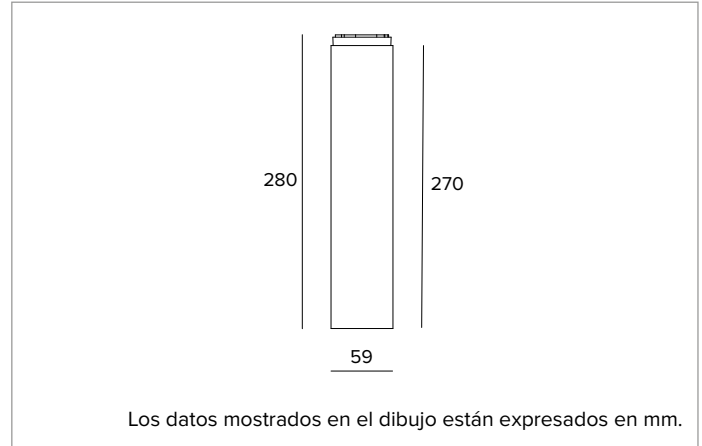

1T9779EL | LABEL 6 - Plafón**Luminaria a plafón LED para emisión de luz directa alimentada con tensión de red**

	4000K	H(m)	D(m)	E _{max} (lx)
	Ra90		45°	
	Fixture Power	10W	1	0.84
	Source Flux	1321lm	2	1.68
	Fixture Flux	982lm	3	2.52
	Efficacy	103lm/W	4	3.35
TS1979	I _{max} =1370cd/klm	I _{max}	1809cd	5
			4.19	72

**LÁMPARA**

LED Chip on Board de alta eficiencia Ra90. 2700K-3500K bajo petición.

Clase de eficiencia energética: E**Potencia nominal:** 8,3W**Flujo nominal:** 1321lm**Índice de reproducción cromática:** 90**Rf:** 90**Rg:** 98**CCT nominal:** 4000K**Duración útil (L80/B10):** >50000h tq +25°C**CARACTERÍSTICAS LUMINOTÉCNICAS**

Cuerpo cilíndrico en aluminio mecanizado obtenido por un proceso de extrusión y recubierto con pintura en polvo.

Color y acabado: Negro profundo**Dimensiones:** D=59mm**Peso:** 0,7Kg**Grado de protección:** IP20**CARACTERÍSTICAS ELÉCTRICAS**